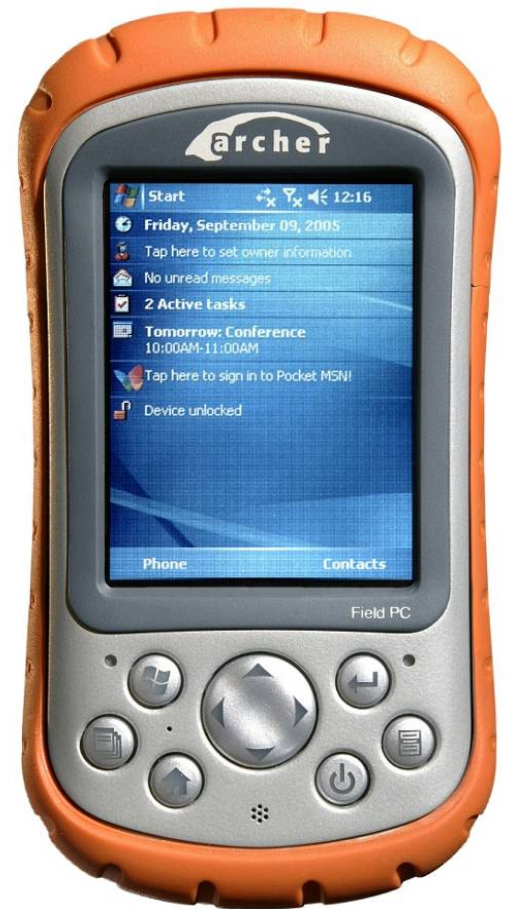

Archer je ultraodolné PDA s operačným systémom Windows Mobile

Ak hľadáte PDA, na ktoré sa môžete skutočne spoľahnúť aj v extrémnych podmienkach a v ktorom budú všetky vaše dáta v bezpečí, je Archer Field PC jednoznačná voľba. Archer je univerzálne PDA, ktoré odolá aj prírodným živlom.

Archer spĺňa štandard IP67, čo znamená, že je kompletne odolný voči prachu a vode. Dážď, sneh... Archer to všetko zvládne.

Pripojte GPS, Wi-Fi, fotoaparát, alebo iné SD alebo CF zariadenia. Rozšiřovacie kryty sú takisto utesnené, čím chránia aj periférne zariadenia.

Štandardné PDA nemá odolné konektory, čiže ľahko môže nastať poškodenie elektrického napájania alebo zariadenia. Odolným konektorom prístroja Archer môžete dôverovať.

Ste unavení z čítania displeja klasického PDA v teréne? Archer má vysoko-kontrastný displej s vynikajúcou čitateľnosťou aj na priamom slnku.